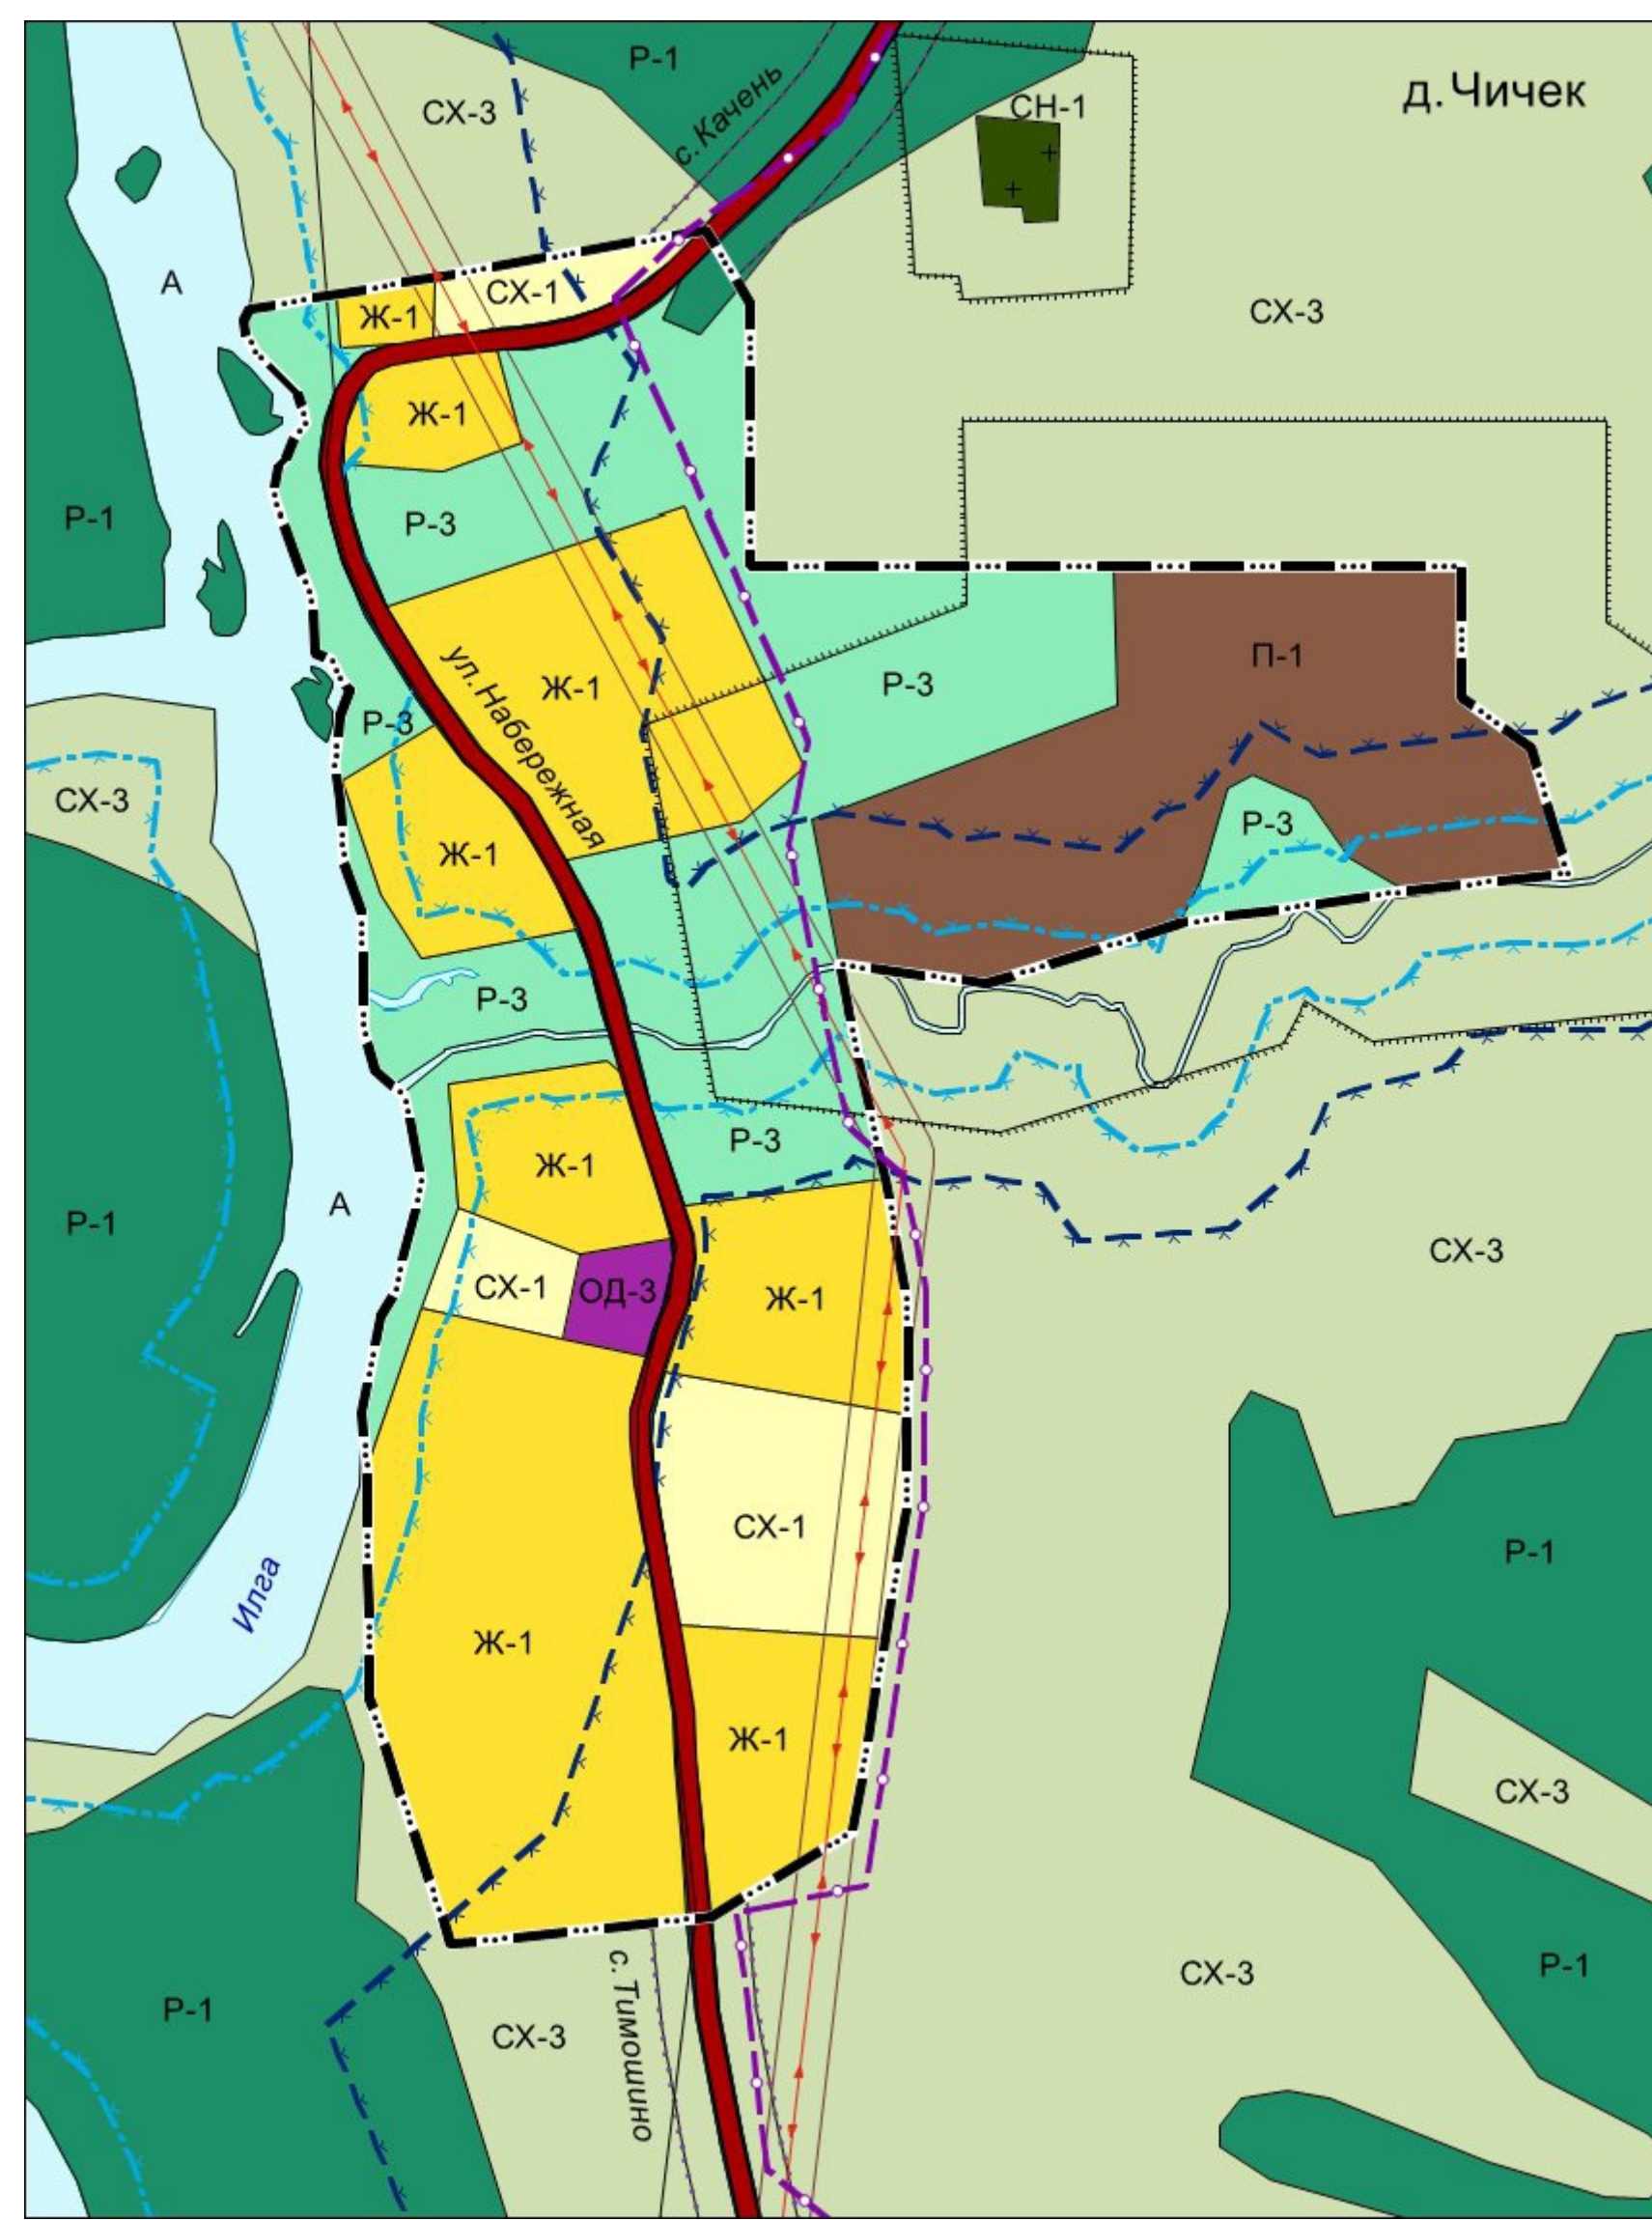

ВНЕСЕНИЕ ИЗМЕНЕНИЙ В ПРАВИЛА ЗЕМЛЕПОЛЬЗОВАНИЯ И ЗАСТРОЙКИ ДАЛЬНЕ-ЗАКОРСКОГО МУНИЦИПАЛЬНОГО ОБРАЗОВАНИЯ ЖИГАЛОВСКОГО РАЙОНА ИРКУТСКОЙ ОБЛАСТИ КАРТА ГРАДОСТРОИТЕЛЬНОГО ЗОНИРОВАНИЯ (ФРАГМЕНТ), МАСШТАБ 1:5000

УСЛОВНЫЕ ОБОЗНАЧЕНИЯ

- граница муниципального района
- граница сельского поселения
- граница населенного пункта
- Территориальные зоны**
- Жилые зоны**
- Ж-1 зоны застройки индивидуальными жилыми домами
- Общественно-деловые зоны**
- ОД-1 зоны смешанной и общественно-деловой застройки
- ОД-2 зоны специализированной общественной застройки
- ОД-3 многофункциональные общественно-деловые зоны
- Производственные зоны**
- П-1 производственные зоны
- П-2 производственные зоны сельскохозяйственных предприятий
- П-3 коммунальные зоны
- Зоны инженерной и транспортной инфраструктуры
- И зоны инженерной инфраструктуры
- Т зоны транспортной инфраструктуры
- Зоны сельскохозяйственного использования
- СХ-1 зоны сельскохозяйственного использования
- СХ-2 зоны ЛПХ, КФХ
- СХ-3 зоны сельскохозяйственных угодий
- Зоны рекреационного назначения
- Р-1 зоны лесов
- Р-2 зоны озелененных территорий общего пользования
- Р-3 зоны территорий природного ландшафта
- Зоны специального назначения**
- СН-1 зоны кладбищ
- СН-2 зоны складирования и захоронения отходов
- СН-3 зоны озелененных территорий специального назначения
- А зоны акваторий
- Зоны с особыми условиями использования территорий**
- прибрежные защитные полосы
- водоохранные зоны
- санитарно-защитные зоны предприятий, сооружений и иных объектов
- придорожные полосы
- охранные зоны объектов электросетевого хозяйства
- первый пояс зоны санитарной охраны источника водоснабжения
- Территории ограничения хозяйственной деятельности**
- граница территории объекта культурного наследия
- территории, подверженные опасным гидрологическим процессам (зоны затопления, подтопления)

КАРТА ГРАДОСТРОИТЕЛЬНОГО ЗОНИРОВАНИЯ
(ФРАГМЕНТ), МАСШТАБ 1:5000

ООО «Планета»