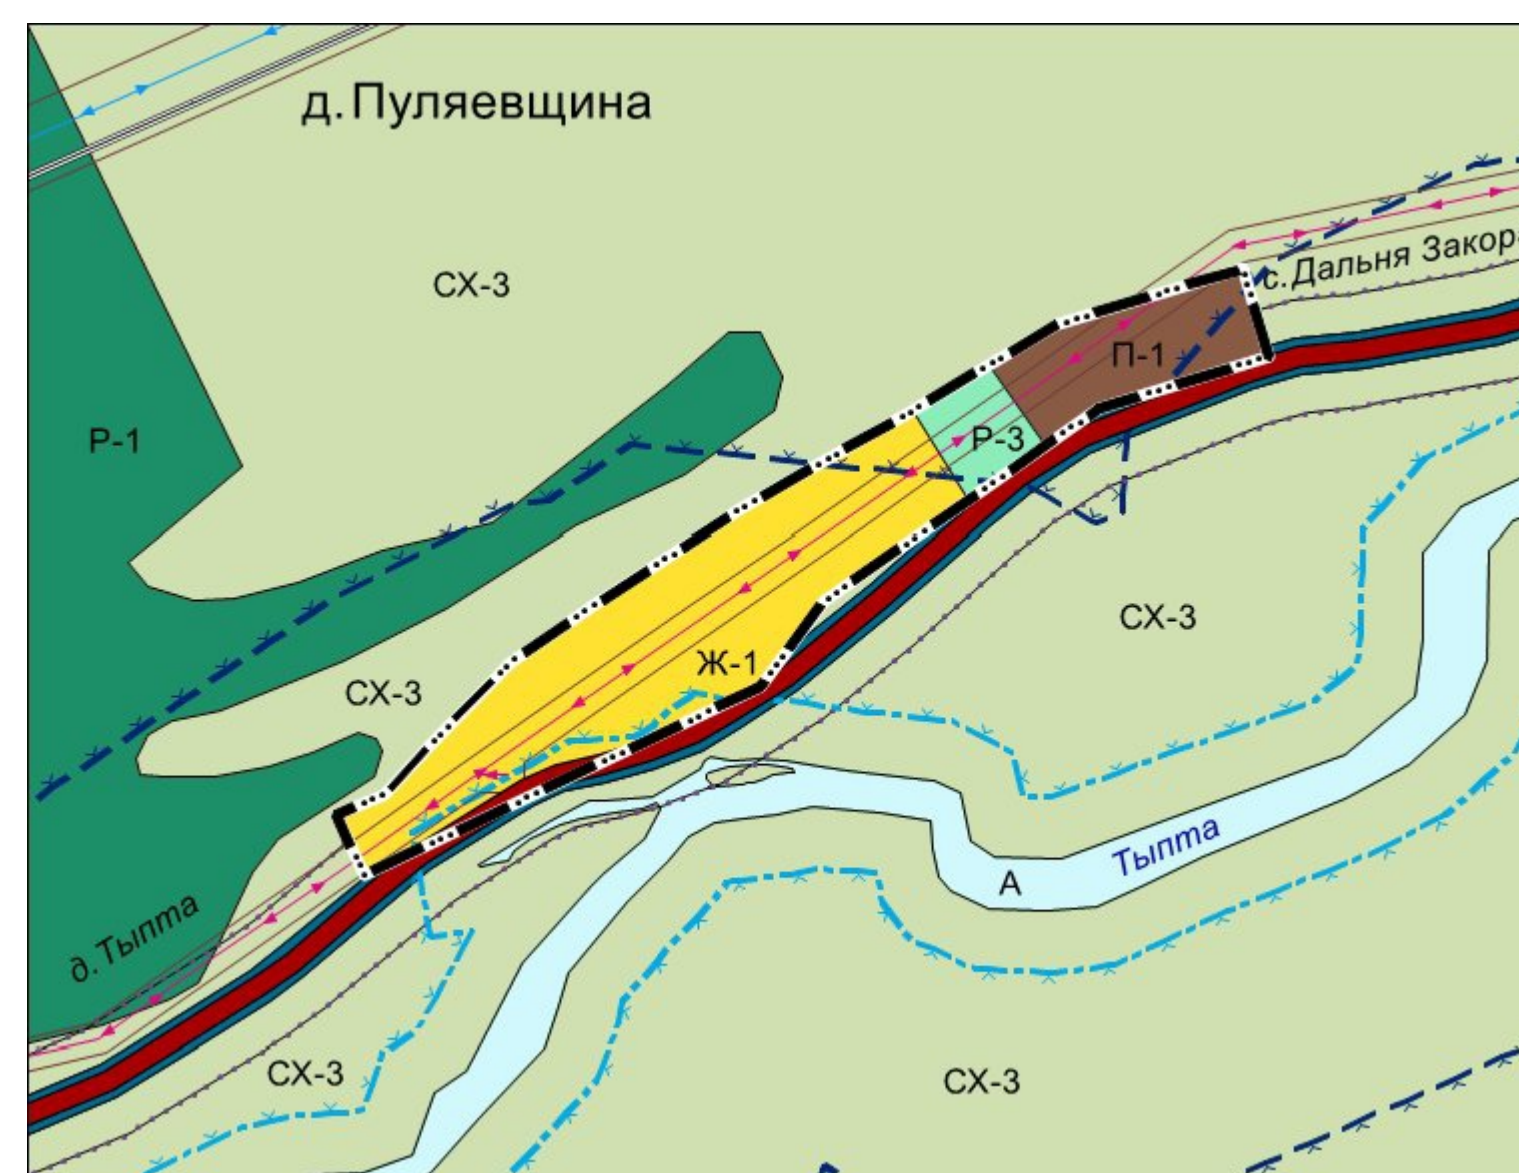

ВНЕСЕНИЕ ИЗМЕНЕНИЙ В ПРАВИЛА ЗЕМЛЕПОЛЬЗОВАНИЯ И ЗАСТРОЙКИ ДАЛЬНЕ-ЗАКОРСКОГО МУНИЦИПАЛЬНОГО ОБРАЗОВАНИЯ ЖИГАЛОВСКОГО РАЙОНА ИРКУТСКОЙ ОБЛАСТИ КАРТА ГРАДОСТРОИТЕЛЬНОГО ЗОНИРОВАНИЯ (ФРАГМЕНТ), МАСШТАБ 1:5000

УСЛОВНЫЕ ОБОЗНАЧЕНИЯ

- граница муниципального района
- граница сельского поселения
- граница населенного пункта
- Территориальные зоны**
- Жилые зоны**
- Ж-1 зоны застройки индивидуальными жилыми домами
- Общественно-деловые зоны**
- ОД-1 зоны смешанной и общественно-деловой застройки
- ОД-2 зоны специализированной общественной застройки
- ОД-3 многофункциональные общественно-деловые зоны
- Производственные зоны**
- П-1 производственные зоны
- П-2 производственные зоны сельскохозяйственных предприятий
- П-3 коммунальные зоны
- Зоны инженерной и транспортной инфраструктуры
- И зоны инженерной инфраструктуры
- Т зоны транспортной инфраструктуры
- Зоны сельскохозяйственного использования
- СХ-1 зоны сельскохозяйственного использования
- СХ-2 зоны ЛПХ, КФХ
- СХ-3 зоны сельскохозяйственных угодий
- Зоны рекреационного назначения
- Р-1 зоны лесов
- Р-2 зоны озелененных территорий общего пользования
- Р-3 зоны территорий природного ландшафта
- Зоны специального назначения**
- СН-1 зоны кладбищ
- СН-2 зоны складирования и захоронения отходов
- СН-3 зоны озелененных территорий специального назначения
- А зоны акваторий
- Зоны с особыми условиями использования территорий**
- прибрежные защитные полосы
- водоохранные зоны
- санитарно-защитные зоны предприятий, сооружений и иных объектов
- придорожные полосы
- охранные зоны объектов электросетевого хозяйства
- первый пояс зоны санитарной охраны источника водоснабжения
- Территории ограничения хозяйственной деятельности**
- граница территории объекта культурного наследия
- территории, подверженные опасным гидрологическим процессам (зоны затопления, подтопления)

КАРТА ГРАДОСТРОИТЕЛЬНОГО ЗОНИРОВАНИЯ
(ФРАГМЕНТ), МАСШТАБ 1:5000

ООО «Планета»