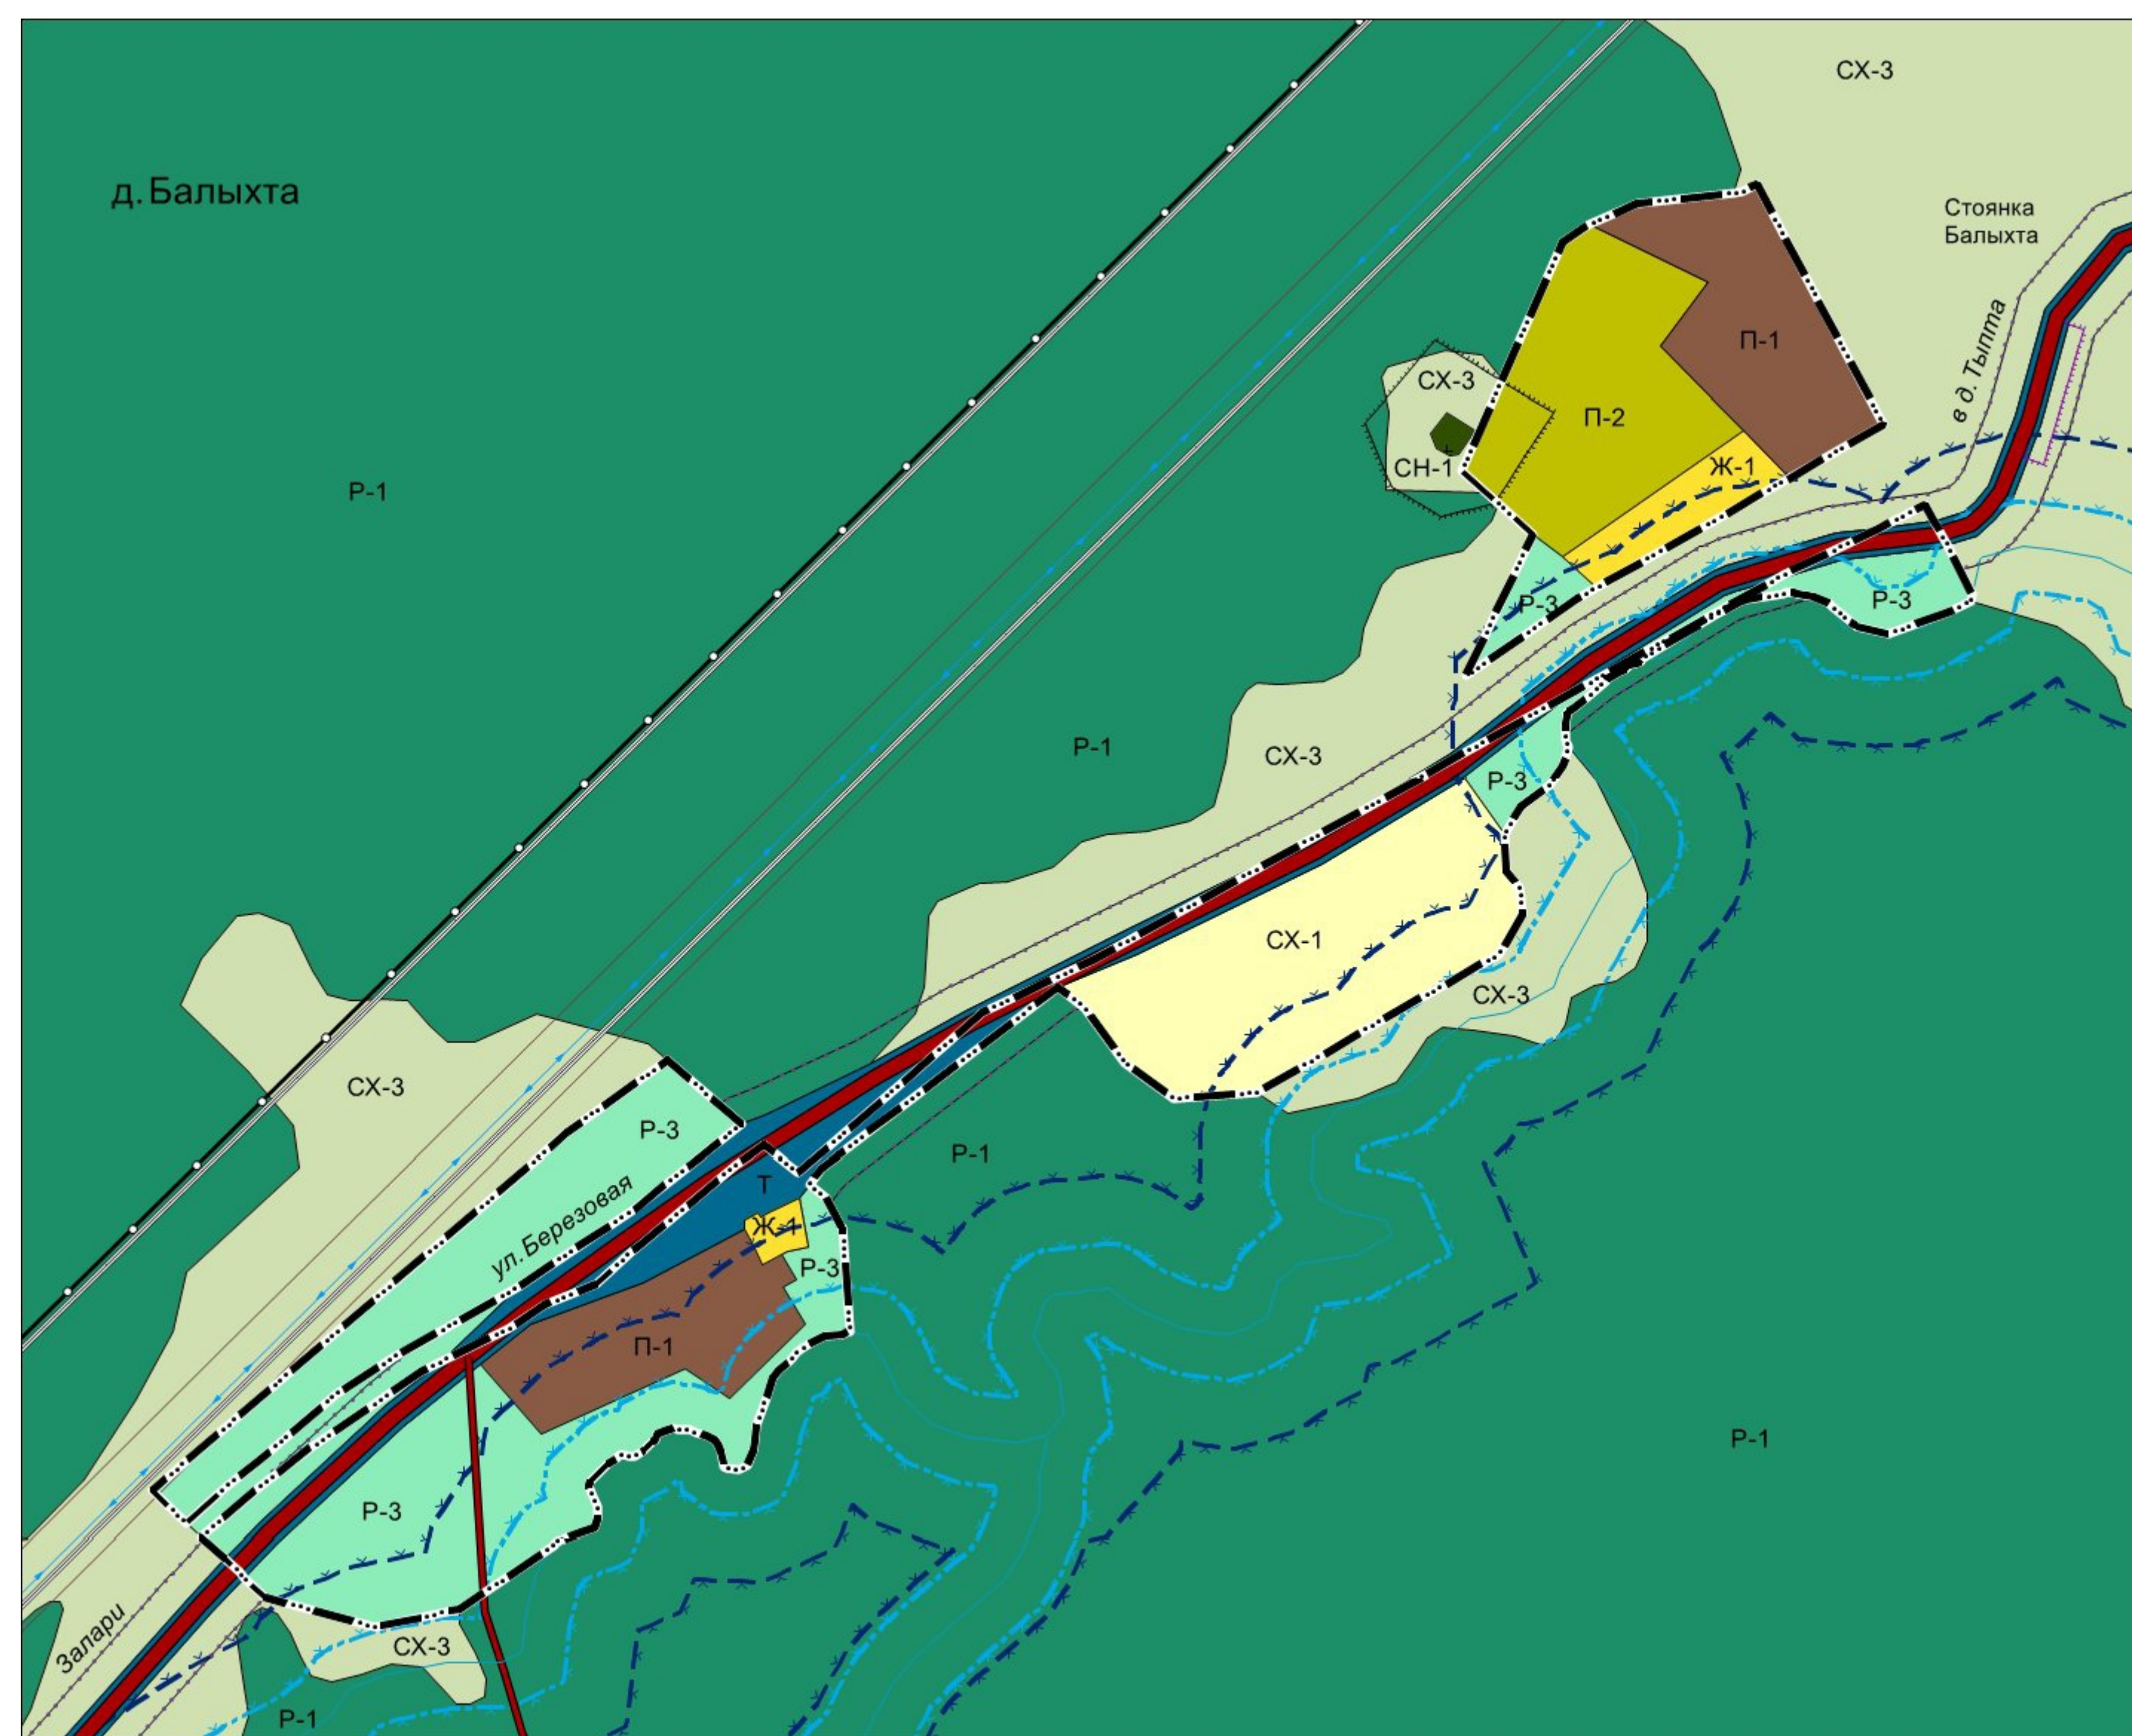

ВНЕСЕНИЕ ИЗМЕНЕНИЙ В ПРАВИЛА ЗЕМЛЕПОЛЬЗОВАНИЯ И ЗАСТРОЙКИ ДАЛЬНЕ-ЗАКОРСКОГО МУНИЦИПАЛЬНОГО ОБРАЗОВАНИЯ ЖИГАЛОВСКОГО РАЙОНА ИРКУТСКОЙ ОБЛАСТИ КАРТА ГРАДОСТРОИТЕЛЬНОГО ЗОНИРОВАНИЯ (ФРАГМЕНТ), МАСШТАБ 1:5000

УСЛОВНЫЕ ОБОЗНАЧЕНИЯ

- граница муниципального района
- граница сельского поселения
- граница населенного пункта
- Территориальные зоны**
- Жилые зоны**
- Ж-1 зоны застройки индивидуальными жилыми домами
- Общественно-деловые зоны**
- ОД-1 зоны смешанной и общественно-деловой застройки
- ОД-2 зоны специализированной общественной застройки
- ОД-3 многофункциональные общественно-деловые зоны
- Производственные зоны**
- П-1 производственные зоны
- П-2 производственные зоны сельскохозяйственных предприятий
- П-3 коммунальные зоны
- Зоны инженерной и транспортной инфраструктуры
- И зоны инженерной инфраструктуры
- Т зоны транспортной инфраструктуры
- Зоны сельскохозяйственного использования
- СХ-1 зоны сельскохозяйственного использования
- СХ-2 зоны ЛПХ, КФХ
- СХ-3 зоны сельскохозяйственных угодий
- Зоны рекреационного назначения
- Р-1 зоны лесов
- Р-2 зоны озелененных территорий общего пользования
- Р-3 зоны территорий природного ландшафта
- Зоны специального назначения**
- СН-1 зоны кладбищ
- СН-2 зоны складирования и захоронения отходов
- СН-3 зоны озелененных территорий специального назначения
- А зоны акваторий
- Зоны с особыми условиями использования территорий**
- прибрежные защитные полосы
- водоохранные зоны
- санитарно-защитные зоны предприятий, сооружений и иных объектов
- придорожные полосы
- охранные зоны объектов электросетевого хозяйства
- первый пояс зоны санитарной охраны источника водоснабжения
- Территории ограничения хозяйственной деятельности**
- граница территории объекта культурного наследия
- территории, подверженные опасным гидрологическим процессам (зоны затопления, подтопления)

КАРТА ГРАДОСТРОИТЕЛЬНОГО ЗОНИРОВАНИЯ
(ФРАГМЕНТ), МАСШТАБ 1:5000

ООО «Планета»