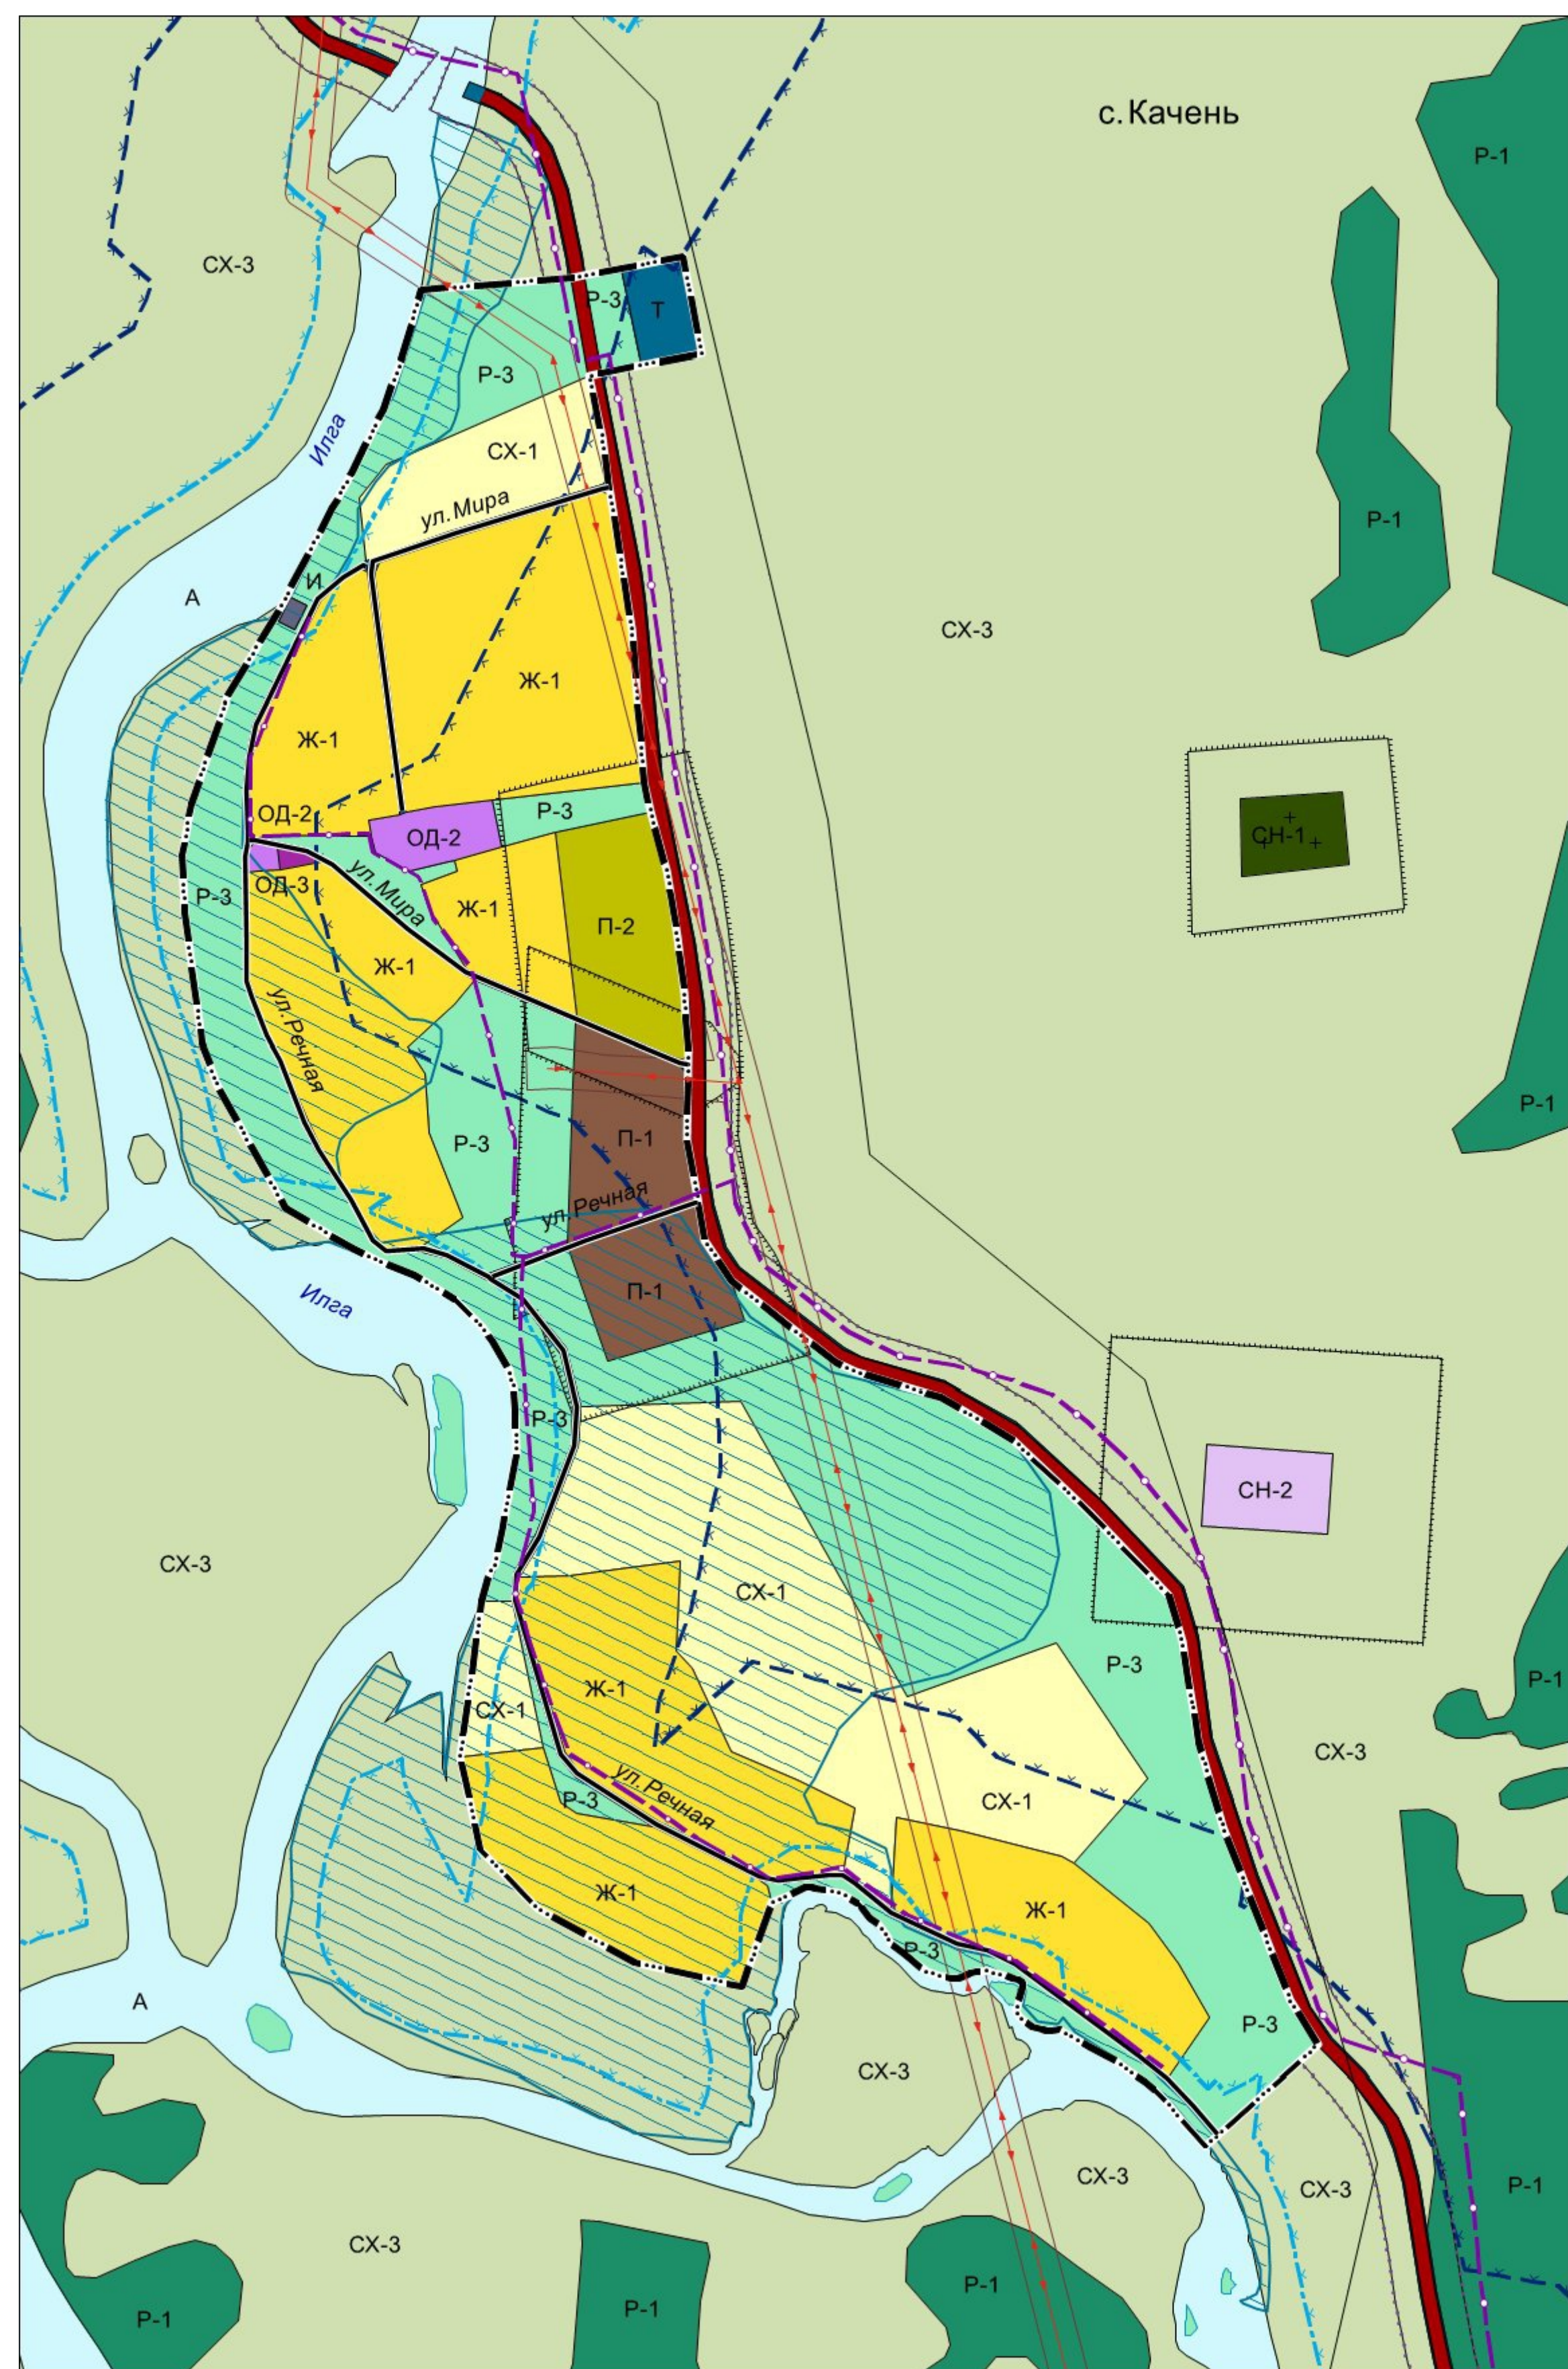

ВНЕСЕНИЕ ИЗМЕНЕНИЙ В ПРАВИЛА ЗЕМЛЕПОЛЬЗОВАНИЯ И ЗАСТРОЙКИ ДАЛЬНЕ-ЗАКОРСКОГО МУНИЦИПАЛЬНОГО ОБРАЗОВАНИЯ ЖИГАЛОВСКОГО РАЙОНА ИРКУТСКОЙ ОБЛАСТИ КАРТА ГРАДОСТРОИТЕЛЬНОГО ЗОНИРОВАНИЯ (ФРАГМЕНТ), МАСШТАБ 1:5000

УСЛОВНЫЕ ОБОЗНАЧЕНИЯ

- граница муниципального района
- граница сельского поселения
- граница населенного пункта
- Территориальные зоны**
- Жилые зоны**
- Ж-1 зоны застройки индивидуальными жилыми домами
- Общественно-деловые зоны**
- ОД-1 зоны смешанной и общественно-деловой застройки
- ОД-2 зоны специализированной общественной застройки
- ОД-3 многофункциональные общественно-деловые зоны
- Производственные зоны**
- П-1 производственные зоны
- П-2 производственные зоны сельскохозяйственных предприятий
- П-3 коммунальные зоны
- Зоны инженерной и транспортной инфраструктуры
- И зоны инженерной инфраструктуры
- Т зоны транспортной инфраструктуры
- Зоны сельскохозяйственного использования
- СХ-1 зоны сельскохозяйственного использования
- СХ-2 зоны ЛПХ, КФХ
- СХ-3 зоны сельскохозяйственных угодий
- Зоны рекреационного назначения
- Р-1 зоны лесов
- Р-2 зоны озелененных территорий общего пользования
- Р-3 зоны территорий природного ландшафта
- Зоны специального назначения**
- СН-1 зоны кладбищ
- СН-2 зоны складирования и захоронения отходов
- СН-3 зоны озелененных территорий специального назначения
- А зоны акваторий
- Зоны с особыми условиями использования территорий**
- прибрежные защитные полосы
- водоохранные зоны
- санитарно-защитные зоны предприятий, сооружений и иных объектов
- придорожные полосы
- охранные зоны объектов электросетевого хозяйства
- первый пояс зоны санитарной охраны источника водоснабжения
- Территории ограничения хозяйственной деятельности**
- граница территории объекта культурного наследия
- территории, подверженные опасным гидрологическим процессам (зоны затопления, подтопления)